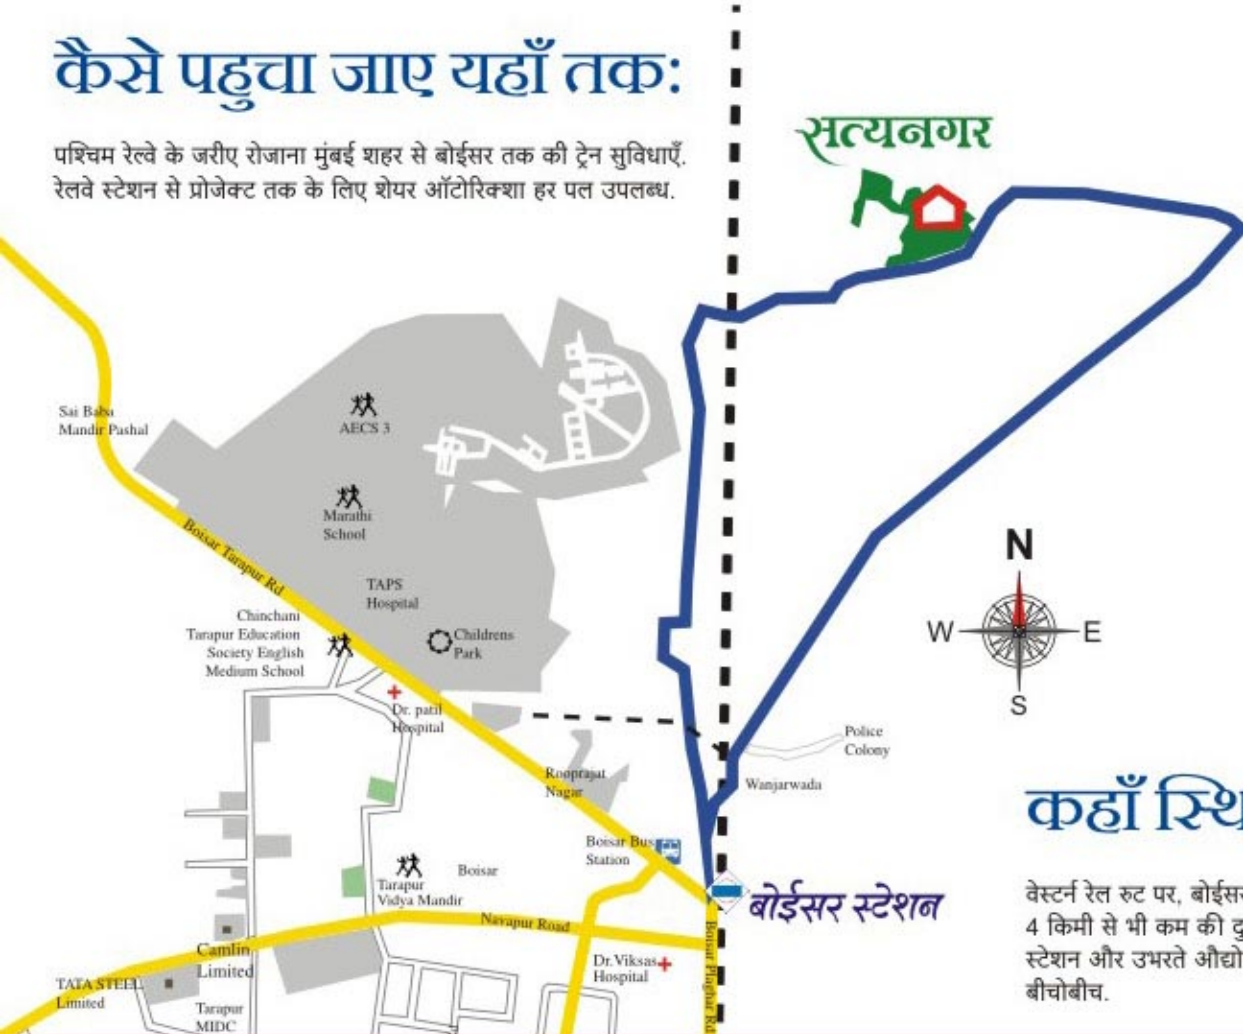

कैसे पहुंचा जाए यहाँ तक:

पश्चिम रेलवे के जरीए रोजाना मुंबई शहर से बोईसर तक की ट्रेन सुविधाएँ. रेलवे स्टेशन से प्रोजेक्ट तक के लिए शेर ऑटोरिक्शा हर पल उपलब्ध.