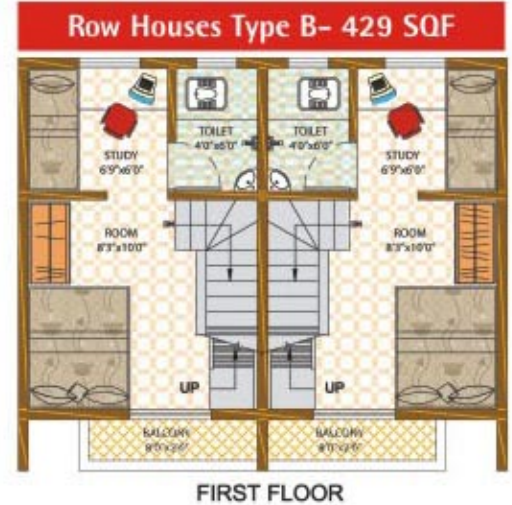

घर जो आप चुनना चाहें :

1800 रो हाउसेस

खुबियाँ जो सिर्फ यहीं पाएँगे :

- 357 & 429 वर्ग फूट में लिविंग रूम, किचन, बेडरूम, 2 टॉयलेट और बाथरूम
- अपनी स्वतंत्र निजी छत
- हर रो हाउस के लिए अलग प्रवेश द्वार
- घर के सामने टू व्हीलर पार्किंग सुविधा
- हर रो हाउस के सामने खुला फुटपाथ

- सिरॅमिक फ्लोरिंग
- फ्लश प्रवेश द्वार
- अंदरूनी दिवारें - वॉटर बाऊंड डिस्टेंपर
- बाहरी दिवारें - सीमेंट बेस पेन्ट
- आय एस आय मार्कवाली बाथरूम फिटिंग
- ग्लेज एल्युमिनिअम खिडकियाँ