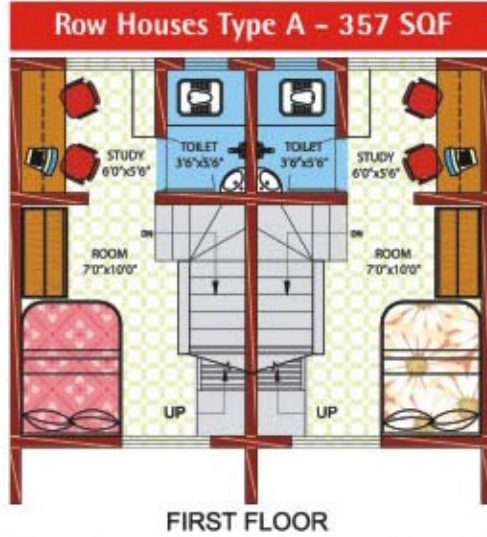

घर जो आप चुनना चाहें :

1800 रो हाउसेस

खुबियाँ जो सिर्फ यहीं पाएँगे :

- 357 & 429 वर्ग फूट में लिविंग रूम, किचन, बेडरूम, 2 टॉयलेट और बाथरूम
- अपनी स्वतंत्र निजी छत
- हर रो हाउस के लिए अलग प्रवेश द्वार
- घर के सामने टू व्हीलर पार्किंग सुविधा
- हर रो हाउस के सामने खुला फुटपाथ

- सिरॅमिक फ्लोरिंग
- फ्लश प्रवेश द्वार
- अंदरूनी दिवारें - वॉटर बाऊंड डिस्टेंपर
- बाहरी दिवारें - सीमेंट बेस पेन्ट
- आय एस आय मार्कवाली बाथरूम फिटिंग
- ग्लेज एल्युमिनिअम खिडकियाँ