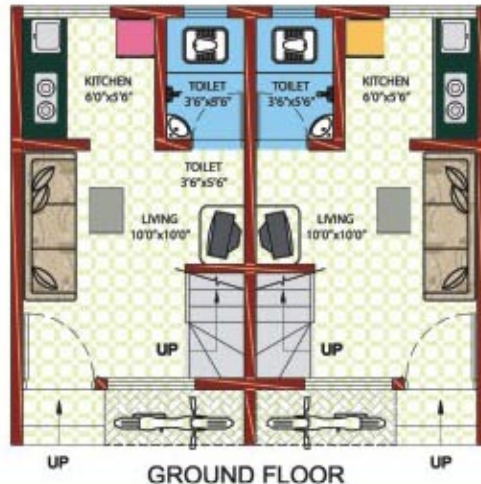

घर जो आप चुनना चाहें :

1800 रो हाउसेस

खुबियाँ जो सिर्फ यहीं पाएँगे :

- 357 & 429 वर्ग फूट में लिविंग रूम, किचन, बेडरूम, 2 टॉयलेट और बाथरूम
- अपनी स्वतंत्र निजी छत
- हर रो हाउस के लिए अलग प्रवेश द्वार
- घर के सामने टू व्हीलर पार्किंग सुविधा
- हर रो हाउस के सामने खुला फुटपाथ

- सिरॅमिक फ्लोरिंग
- फ्लश प्रवेश द्वार
- अंदरूनी दिवारें - वॉटर बाऊंड डिस्टेंपर
- बाहरी दिवारें - सीमेंट बेस पेन्ट
- आय एस आय मार्कवाली बाथरूम फिटिंग
- ग्लेज एल्युमिनिअम खिडकियाँ